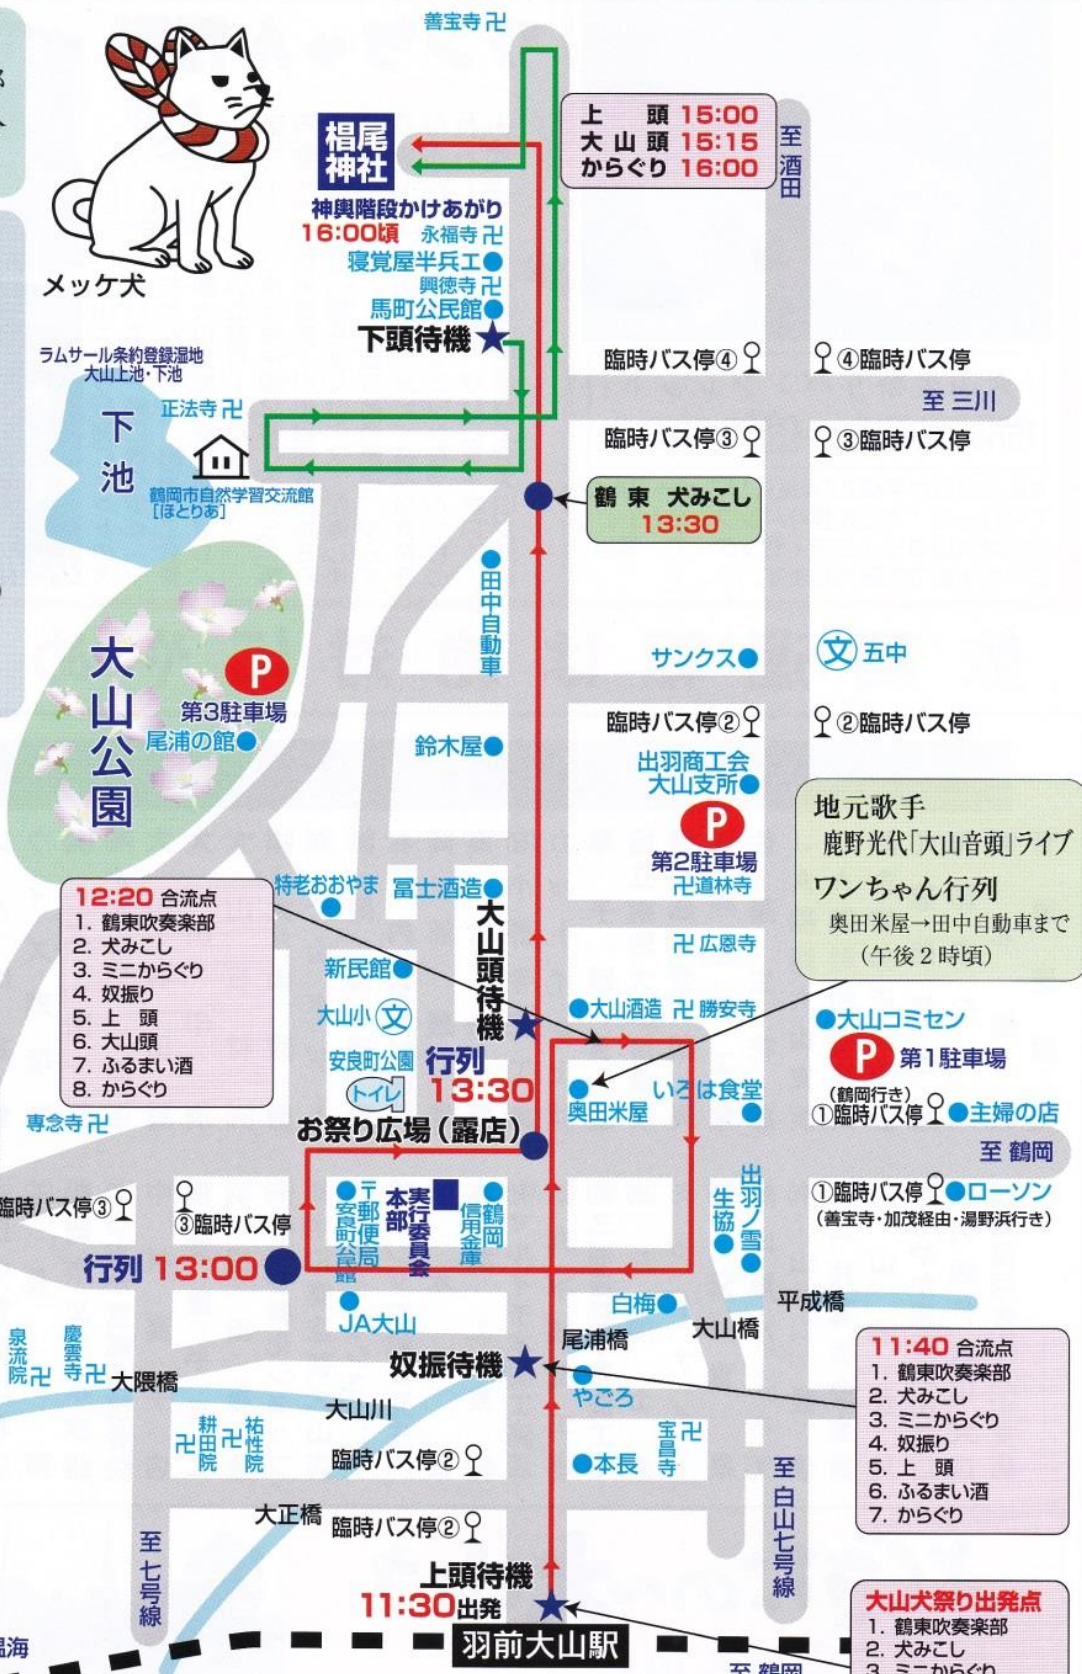

庄内三大祭 大山犬祭り

平成29年6月5日(月)

●パレード

- ・鶴岡東高等学校吹奏楽部
- ・犬みこし…各町内子供会
- ・ミニからぐり…桃太郎

メッケ犬

●大名行列

- ・奴振り…鶴岡第五中学校生徒
- ・ミニ奴振り…大山保育園児
- ・上頭…〔4組〕
頭主 黒坂康雄
(下興屋町内会長)
(協力町内会 菱津・枡屋、上天保町)
- ・大山頭…〔第三区〕
頭主 櫻井修治
(城山町町内会長)
(協力町内会 安良町、新町・山の手町)
- ・下頭…〔馬町〕
頭主 菅原清
(馬町下・馬町上)

●からぐり

- ・高館…国姓爺合戦
- ・尾浦…桑名屋徳蔵入船物語

- 12:20 合流点
1. 鶴岡吹奏楽部
 2. 犬みこし
 3. ミニからぐり
 4. 奴振り
 5. 上頭
 6. 大山頭
 7. ふるまい酒
 8. からぐり

地元歌手
鹿野光代「大山音頭」ライブ
ワンちゃん行列
奥田米屋→田中自動車まで
(午後2時頃)

大山保育園ミニ奴振り
岡部薬局前 → お祭り広場 → 奥田米屋前
(午後1時頃出発予定)

◆ 駐車場

- 第1駐車場 大山コミュニティセンター
- 第2駐車場 出羽商工会大山支所
- 第3駐車場 大山公園駐車場

◆ 交通規制

午前7時～午後10時まで
安良町通りは、車両通行止め

◆ お祭り広場

午前11時～午後9時まで

◆ 庄内交通バス

変更路線〈善宝寺経由・湯野浜線〉
大山東バイパス(山田善宝寺線)になります。
〈加茂経由・湯野浜線〉
平成町・上栄町・南町経由になります。

- 37 奥家老 36 長族 35 親族 34 宮上 33 侍上 32 警方 31 奥方 30 奥方 29 小方 28 親方 27 小方 26 太刀持 25 烏帽子持 24 高柄傘持 23 頭人 22 近習 21 神馬 20 頭主 19 御神 18 御神 17 警備 16 太鼓 15 神笛 14 唐弓 13 台弓 12 鉄砲 11 榊担 10 大御 9 御徒 8 鳥籠 7 鷹匠 6 犬曳 5 餅刺 4 減怪大 3 警固 2 榊引 1 行列責任者
- 大山犬まつり 大名行列順序